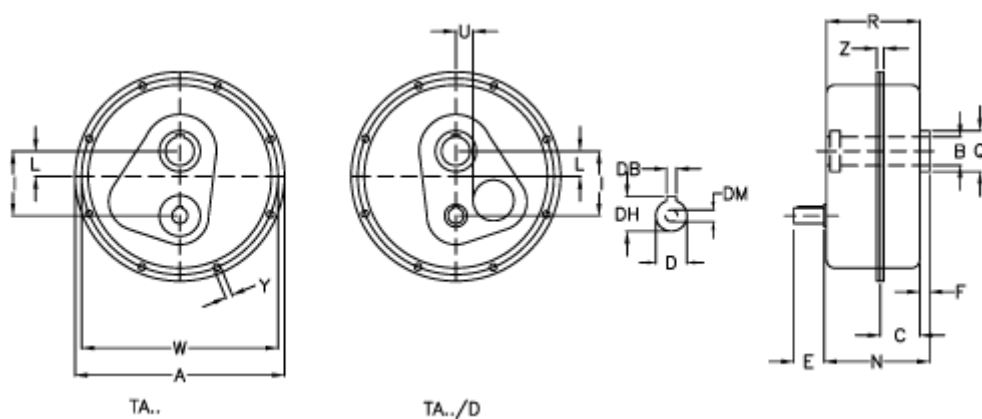

Varenummer: 2948040050045
 Beskrivelse: Akselgear TA 40.45 i=5
 ekskl. Smøremiddel

Mål

a	= 322	E = 50	Vægt (kg) = 26
Betegnelse	= TA 40.45	F = 11	W = 302
B G7	= 45	I = 109	Y = 8.5
C	= 57	L = 38	Z = 20.5
DB	= 8	N = 150.0	
DH	= 27.0	Q = 60	
D h6	= 24	R = 144.0	
DM	= M8	U = 22	